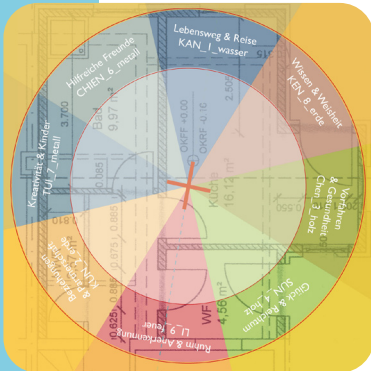

## Feng Shui Coach 2025/26

### Live-Online Ausbildung zum FENG SHUI COACH

Einzigartige Feng Shui-Ausbildung – live-online  
im Blended Learning Format

Investieren Sie in sich und profitieren Sie von über 20-jähriger Feng Shui-Expertise von freiraum.21 | Institut für authentische Positionierung