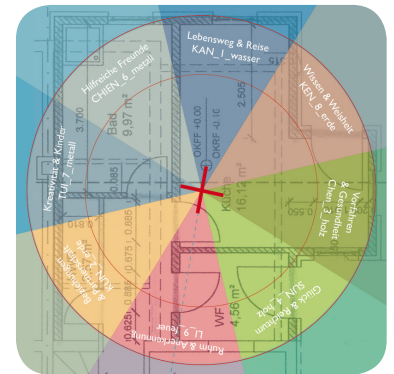

Feng Shui Coach 2024

Ausbildungsmodulare ::

- + 14 live-online Module :: wochentags Mo + Mi (= 1 Modul)
- + 8 live-online Abende
- + 2 Wochenenden Präsenzunterricht :: in Berlin oder alternativ komplett online teilnehmen

Zeiten ::

- + zwei live-online Module pro Monat :: jeweils Mo von 17 bis 19 Uhr + Mi von 10 bis 13 Uhr (inkl. Pausen) in den ersten beiden Wochen des Monats
- + monatlicher live-online Abend :: Mi von 18 bis 19.30 Uhr
- + zwei Präsenzwochenenden :: Sa von 11 bis 18 Uhr / So von 11 bis 17 Uhr

Material ::

Nach jedem Online-Modul und den Präsenzveranstaltungen erhalten Sie ein entsprechendes Skript.

Termine ::

FENG SHUI BASIC CLASS

Live-online Module Mo/Mi & Präsenzwochenende

02./04. + 09./11. September 2024	> Ursprung und Entwicklung von Feng Shui
30. September/02. Oktober + 07./09. Oktober	> Formen- und Kompass-Schule
04./06 + 11./13. November	> 5 Elemente-System / 4 Interaktionszyklen
18./19. Januar 2025 (live in Berlin)	> 8 Trigramme / BAGUA nach den Himmelsrichtungen

Live-online Abende :: mittwochs

25. September / 16. Oktober / 20. November 2024 / 22. Januar 2025

FENG SHUI MASTER CLASS

Live-online Module/Samstage & Präsenzwochenende

03./05. + 10./12. Februar 2025	> Sinnesspezifische Wahrnehmung
03./05. + 10./12. März	> Chinesische Astrologie / persönliches Kompetenzprofil
31. März/02. April + 07./09. April	> 9 Lebensthemen des inneren BAGUA
28./30. April + 05./07. Mai	> Business Feng Shui
07./08. Juni 2025 (live in Berlin)	> Beraterkompetenz & Positionierung

Live-online Abende :: mittwochs

19. Februar / 19. März / 16. April / 14. Mai 2025