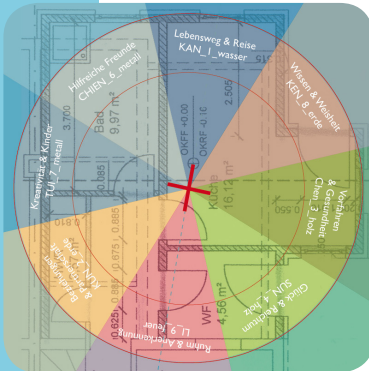

Feng Shui Coach 2024

Live-Online Ausbildung zum FENG SHUI COACH

Einzigartige Feng Shui-Ausbildung – live-online
im Blended Learning Format

Investieren Sie in sich und profitieren Sie von 20-jähriger Feng Shui-Expertise von freiraum.21 | Institut für authentische Positionierung